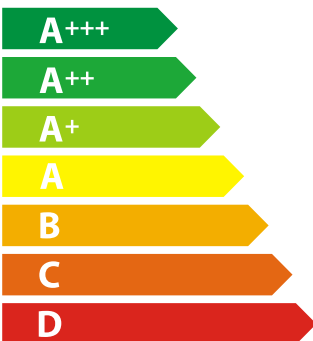

**ENERG**  
енергия · ενέργεια

Y IJA  
IE IA

**gorenje**

**B06737E02X**

**A**

**0.97** kWh/cycle\*

**0.82** kWh/cycle\*

\* цикл · cyklus · porton · zklus · πρόγραμμα · ciclo · tsükkel · ohjelma · ciklus  
ciklas · cikls · ciklu · cyclus · cykl · ciclu · program · cykel