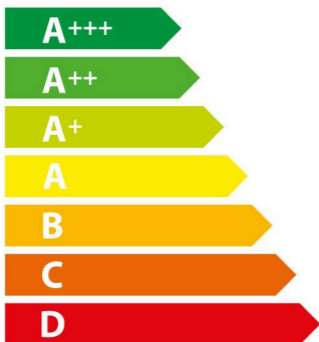

ENERG

енергия · ενέργεια

Balay

3HB1000X0

A

71 L

0,81 kWh/cycle *

- kWh/cycle *