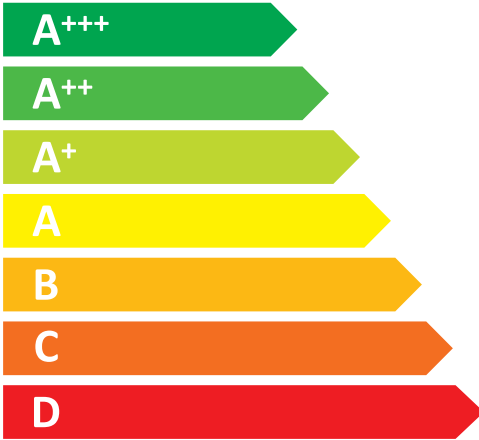

ENERG
енергия · ενεργεια

ok.

OTD 7322 A2

ENERGIA · ЕНЕРГИЯ · ΕΝΕΡΓΕΙΑ
ENERGIJA · ENERGY · ENERGIE
ENERGI

211
kWh/annum

178
min/cycle*

7,0
kg

65
dB